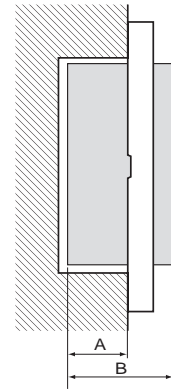

Размеры изделий в сборе

Описание	A (мм)	B (мм)
Выключатель	23	39
Карточный выключатель	23	41
Переключатель	23	39
Кнопка	23	39
Розетка	29	44
Розетка двойная без з/к	25	37
Розетка двойная с з/к	29	40
USB-розетка	32	44

Описание	A (мм)	B (мм)
Компьютерная розетка RJ45	23	35
Телефонная розетка RJ11	23	35
Двойная розетка RJ45+RJ11	23	35
Телевизионная розетка	29	41
Светорегулятор 300Вт	35	56
Светорегулятор 600Вт	27	48
Термостат	25	42