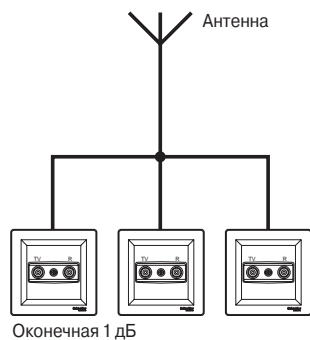

Конструкция диммера

3. Монтажные винты
4. Рамка
5. Накладка
6. Винты
7. Ручка-кнопка

Схема подключения

Одиночное (индивидуальное) подключение

Параллельное («звездное») подключение

Подключение в линию

Важно! Оконечная розетка устанавливается в конце линии.

Применение

Антенные розетки предназначены для подключения радио- и телевизионных приемников, которые используются для приема эфирных или спутниковых, аналоговых или цифровых сигналов.

Технические характеристики