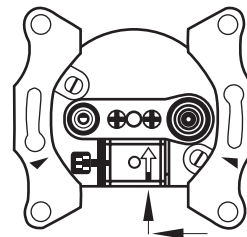

Конструкция

Розетка TV/R, проходная

Розетка TV/R, одиночная

Размеры (мм)

Розетка TV/R

Схема подключения

Применение

Антенные розетки предназначены для подключения радио- и телевизионных приемников, которые используются для приема эфирных или спутниковых, аналоговых или цифровых сигналов.