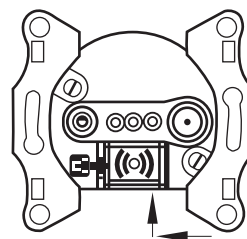

Розетка TV/SAT, оконечная