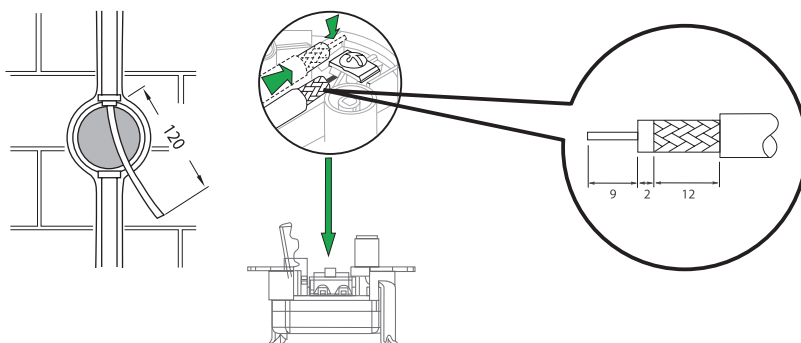

Конструкция

Розетка TV/R, проходная

Розетка TV/R, одиночная

Размеры (мм)

Розетка TV/R

Схема подключения

Применение

Антенные розетки предназначены для подключения радио- и телевизионных приемников, которые используются для приема эфирных или спутниковых, аналоговых или цифровых сигналов.