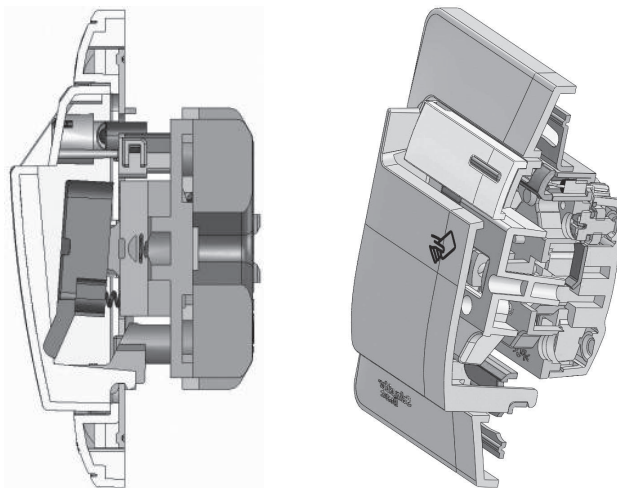

Применение

Преимущественно используются для гостиничных номеров.

Служит для управления освещением, бытовыми электроприборами, электронным оборудованием. Включение и отключение осуществляются с помощью ключ-карточки с размерами:

- ширина не более 54 мм;
- длина не менее 80 мм;
- толщина 0,8...1,2 мм.

Монтаж

1. Снимите декоративную вставку и отверните два винта.
2. Снимите крышку и рамку.
3. Для установки в монтажные коробки под распорные лапки:
  - подсоедините провода согласно схеме на выключателе;
  - установите выключатель в монтажную коробку, затяните распорные лапки двумя винтами;
  - установите рамку, затем установите крышку движением сверху вниз для обеспечения сцепления фиксирующих выступов крышки с шасси;
  - заверните два винта и установите декоративную вставку.
4. Для установки в монтажные коробки с самонарезающими винтами:
  - подсоедините провода согласно схеме на выключателе;
  - установите выключатель в монтажную коробку, заверните 2 винта-самореза;
  - завершите монтаж (см. п. 3).

Конструкция розетки