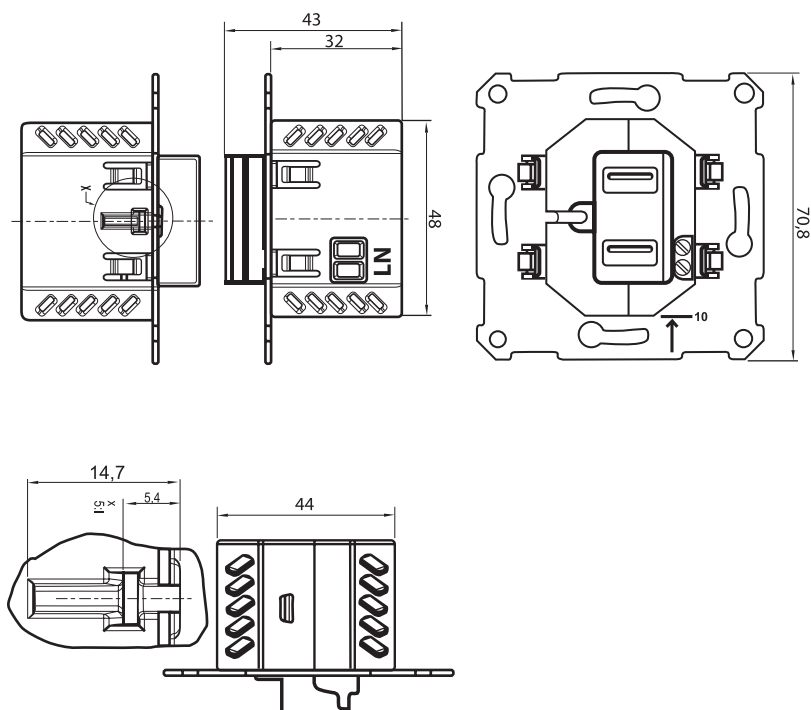

- ширина не более 54 мм;
- длина не менее 80 мм;
- толщина 0,8...1,2 мм.

Монтаж

1. Снимите декоративную вставку и отверните два винта.
2. Снимите крышку и рамку.
3. Для установки в монтажные коробки под распорные лапки:
 - подсоедините провода согласно схеме на выключателе;
 - установите выключатель в монтажную коробку, затяните распорные лапки двумя винтами;
 - установите рамку, затем установите крышку движением сверху вниз для обеспечения сцепления фиксирующих выступов крышки с шасси;
 - заверните два винта и установите декоративную вставку.
4. Для установки в монтажные коробки с самонарезающими винтами:
 - подсоедините провода согласно схеме на выключателе;
 - установите выключатель в монтажную коробку, заверните 2 винта-самореза;
 - завершите монтаж (см. п. 3).

Размеры

Размеры изделий в сборе

Описание	A (мм)	B (мм)
Выключатель	23	39
Карточный выключатель	23	41
Переключатель	23	39
Кнопка	23	39
Розетка	29	44
Розетка двойная без з/к	25	37
Розетка двойная с з/к	29	40
USB-розетка	32	44