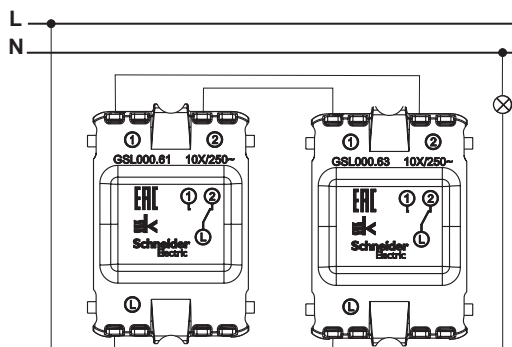

1-клавишный ПЕРЕКЛЮЧАТЕЛЬ +
1-клавишный ПЕРЕКЛЮЧАТЕЛЬ с подсветкой