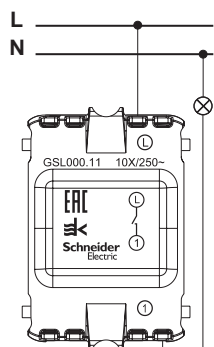

1-клавишный ВЫКЛЮЧАТЕЛЬ