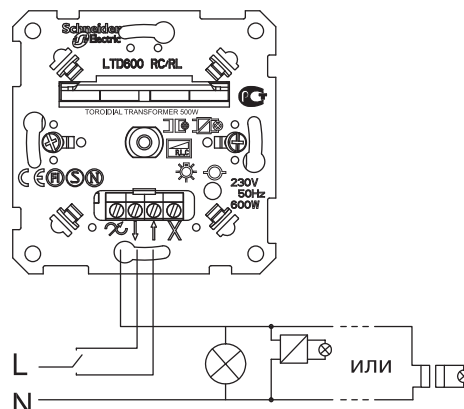

Конструкция диммера

3. Монтажные винты
4. Рамка
5. Накладка
6. Винты
7. Ручка-кнопка

Схема подключения

Одиночное (индивидуальное) подключение

Параллельное («звездное») подключение

Подключение в линию

Важно! Оконечная розетка устанавливается в конце линии.