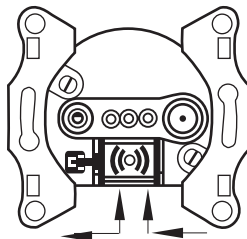

Применение

Антенные розетки предназначены для подключения радио- и телевизионных приемников, которые используются для приема эфирных или спутниковых, аналоговых или цифровых сигналов.

Технические характеристики

	GSL000•98	GSL000•97
	Проходная	Оконечная
Затухание (дБ)	4	-
Рабочая частота (МГц)	SAT	950-2400
	TV	5-862
Затухание на отводе (дБ)	SAT	3
	TV	4
Сквозное затухание (дБ)	1	-

Конструкция

Розетка TV/SAT, проходная