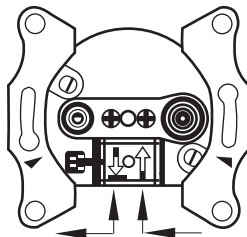

Применение

Антенные розетки предназначены для подключения радио- и телевизионных приемников, которые используются для приема эфирных или спутниковых, аналоговых или цифровых сигналов.

Технические характеристики

		GSL000•95	GSL000•94
		Проходная	Одиночная
Затухание (дБ)		4	-
Рабочая частота (МГц)	TV	5-862	5-862
	R	88-125	88-125
Затухание на отводе (дБ)	TV	4	1
	R	10	10
Сквозное затухание (дБ)		1	-

Конструкция

Розетка TV/R, проходная