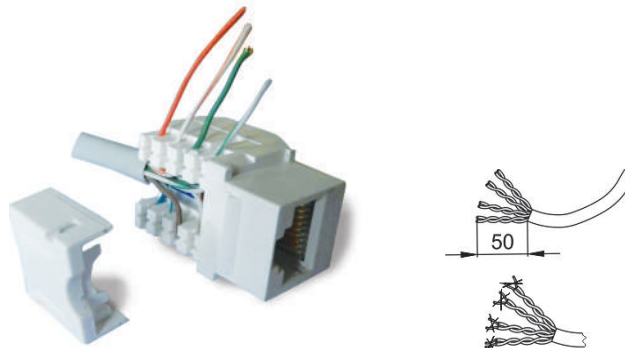

Конструкция розетки

Схема подключения

Домофон аналоговый

Применение

Устройство представляет собой квартирное переговорное устройство громкой связи. Предназначено для подключения к 2-проводным координатно-матричным линиям связи систем: Visit, Cyfral, Metakom, Eltis и аналогичных.

Устройство домофона

В состав устройства входят микрофон, динамик и плата управления. На плате размещаются следующие органы управления: переключатель ответа (осуществляет переключение устройства между режимами ожидания и разговора), переключатель ночного режима (отключает звуковой сигнал вызова), кнопка открытия замка. Также на плате размещаются два светодиода, предназначенные для индикации вызова (зелёный) и открытия замка (красный).