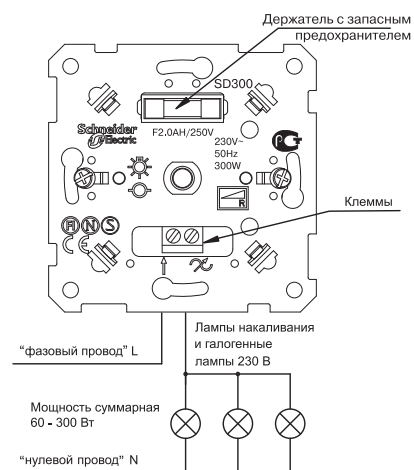

Конструкция диммера

3. Монтажные винты
4. Рамка
5. Накладка
6. Винты
7. Ручка

1. Лампы накаливания
2. Галогенные лампы 230 В

Схема подключения

Светорегулятор (диммер) поворотно-нажимной (универсальный), 600 Вт