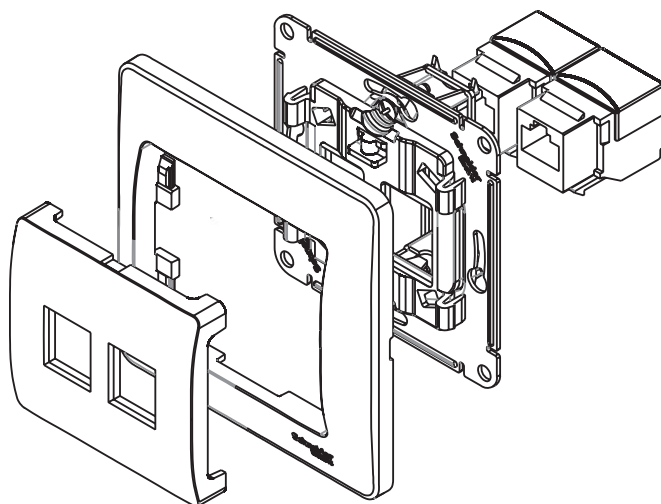

Конструкция розетки

Схема подключения

Домофон аналоговый

Применение

Устройство представляет собой квартирное переговорное устройство громкой связи. Предназначено для подключения к 2-проводным координатно-матричным линиям связи систем: Visit, Cyfral, Metakom, Eltis и аналогичных.