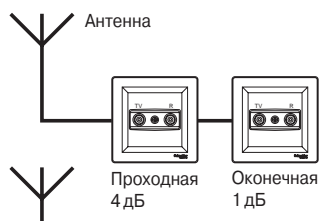

Конструкция диммера

3. Монтажные винты
4. Рамка
5. Накладка
6. Винты
7. Ручка-кнопка

Схема подключения

Одиночное (индивидуальное) подключение

Параллельное («звездное») подключение

Подключение в линию

Важно! Оконечная розетка устанавливается в конце линии.