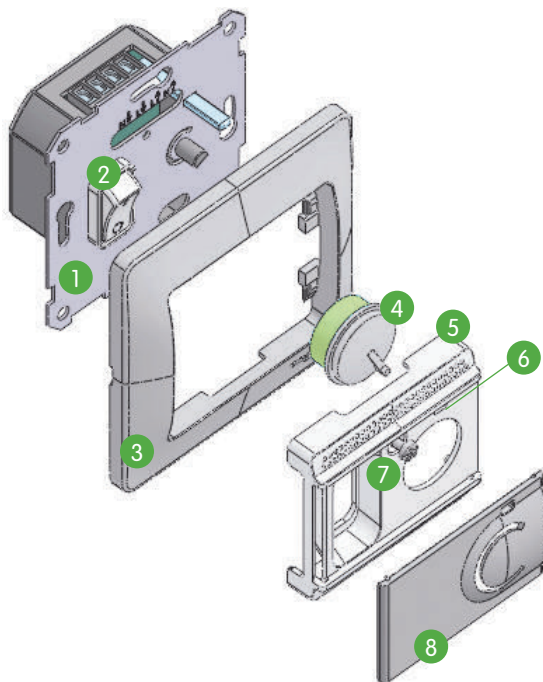

1. Плата управления
2. Выключатель
3. Рамка
4. Ручка регулировки температур

5. Накладка
6. Индикатор
7. Винт крепления
8. Крышка

Схема подключения

Светорегулятор (диммер) поворотный, 300 Вт

Применение

Диммер поворотный мощностью 300 Вт предназначен для регулировки яркости ламп накаливания и галогенных ламп с напряжением 230 В. Включение, выключение и регулировка осуществляются поворотом ручки светорегулятора.