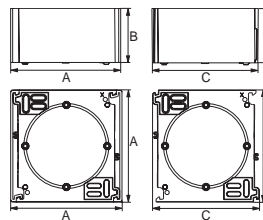

Размеры

Размеры изделий в сборе

Описание	A (мм)	B (мм)
Выключатель	23	39
Карточный выключатель	23	41
Переключатель	23	39
Кнопка	23	39
Розетка	29	44
Розетка двойная без з/к	25	37
Розетка двойная с з/к	29	40
USB-розетка	32	44

Размеры рамок

Горизонтальные и вертикальные рамки (мм)

1-постовая	A	83
2-постовая	B	154
3-постовая	C	225
4-постовая	D	296
5-постовая	E	367

Размеры коробок для наружного монтажа

Одиночное изделие		Универсальная коробка без боковых частей		
A	B	A	B	C
83	40	83	40	79