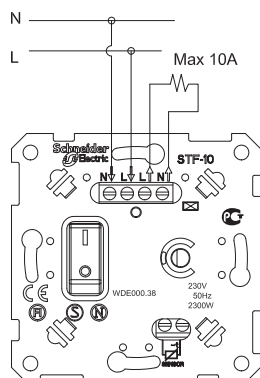

Схема подключения