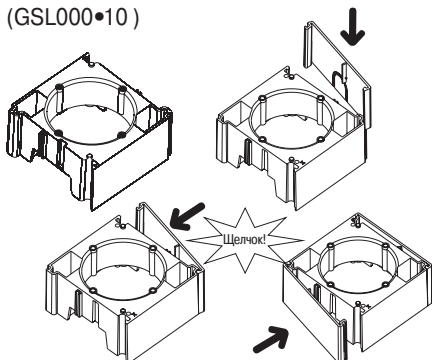

Монтаж коробок

Одиночное изделие (GSL000•10)