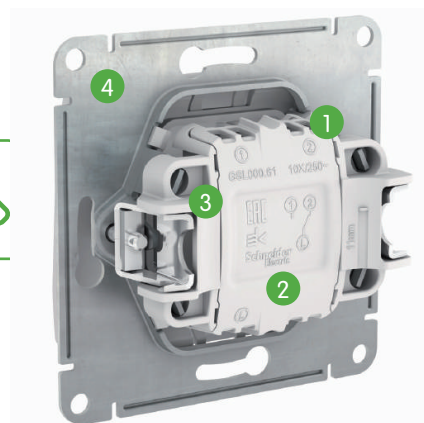

Легко!

- 1 Удобное подключение проводов**
Эргономичные клеммы розеток расположены в один ряд, а выключателей - в два ряда: сверху и снизу.
- 2 Универсальные винты**
Все монтажные работы можно выполнить с помощью одной отвертки.
- 3 Надежные монтажные лапки**
Монтажные лапки плотно прижаты к корпусу механизма и облегчают монтаж.
- 4 Простота установки многопостовых комбинаций**
Наличие симметричных пазов на стальном суппорте для шлицевой отвертки.