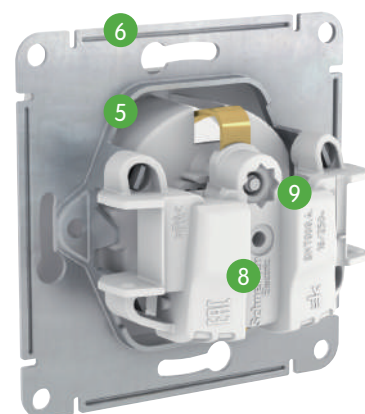

Быстро и надежно!

1. **5 Телескопический механизм**
   Решение для неровных стен:
   -1 мм для полых стен для всех изделий;
   +2 мм для кирпичных стен для выключателей.
2. **6 Жесткий и прочный суппорт**
   В конструкции предусмотрены дополнительные ребра жесткости для увеличения прочности суппорта.