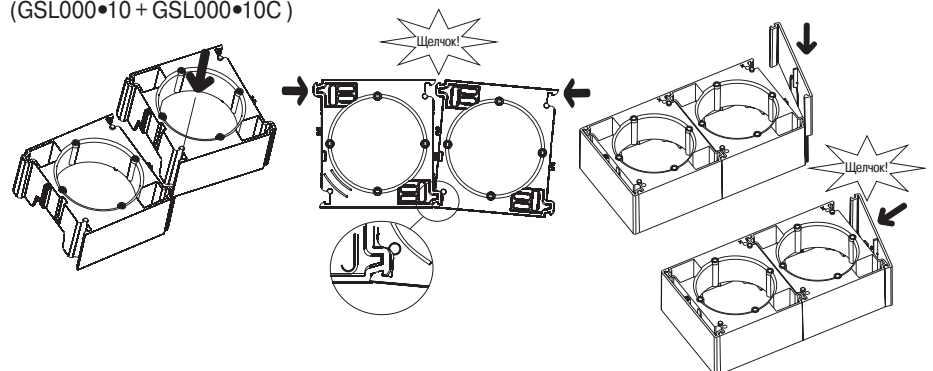

Многопостовое изделие (GSL000•10 + GSL000•10C)