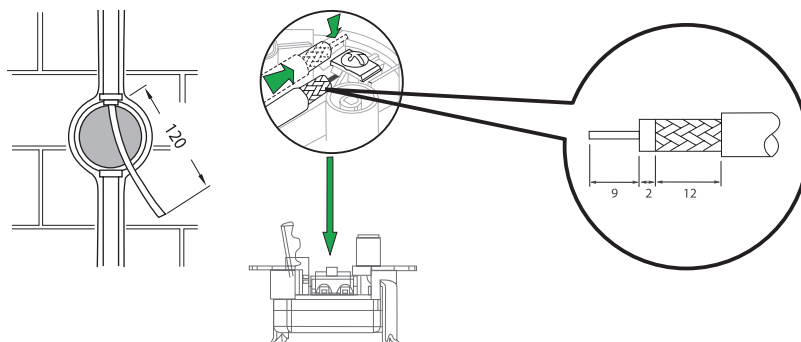

Размеры (мм)

Разъем TV

Схема подключения

Применение

Антенные розетки предназначены для подключения радио- и телевизионных приемников, которые используются для приема эфирных или спутниковых, аналоговых или цифровых сигналов.