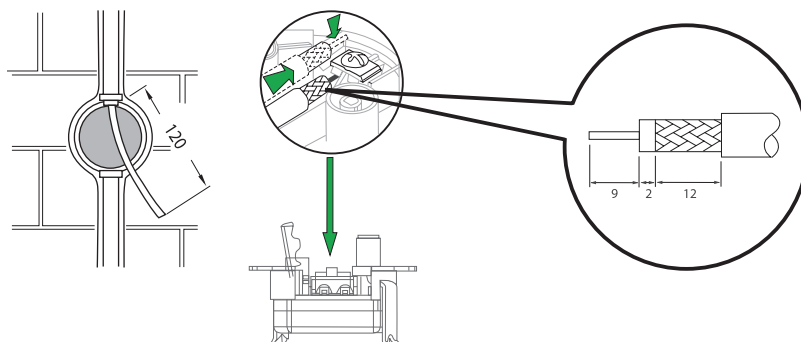

Розетка TV/SAT, проходная

Розетка TV/SAT, оконечная

Размеры (мм)

Розетка TV/SAT

Схема подключения

Телекоммуникационные розетки

Телефонная розетка RJ11

Компьютерная розетка RJ45