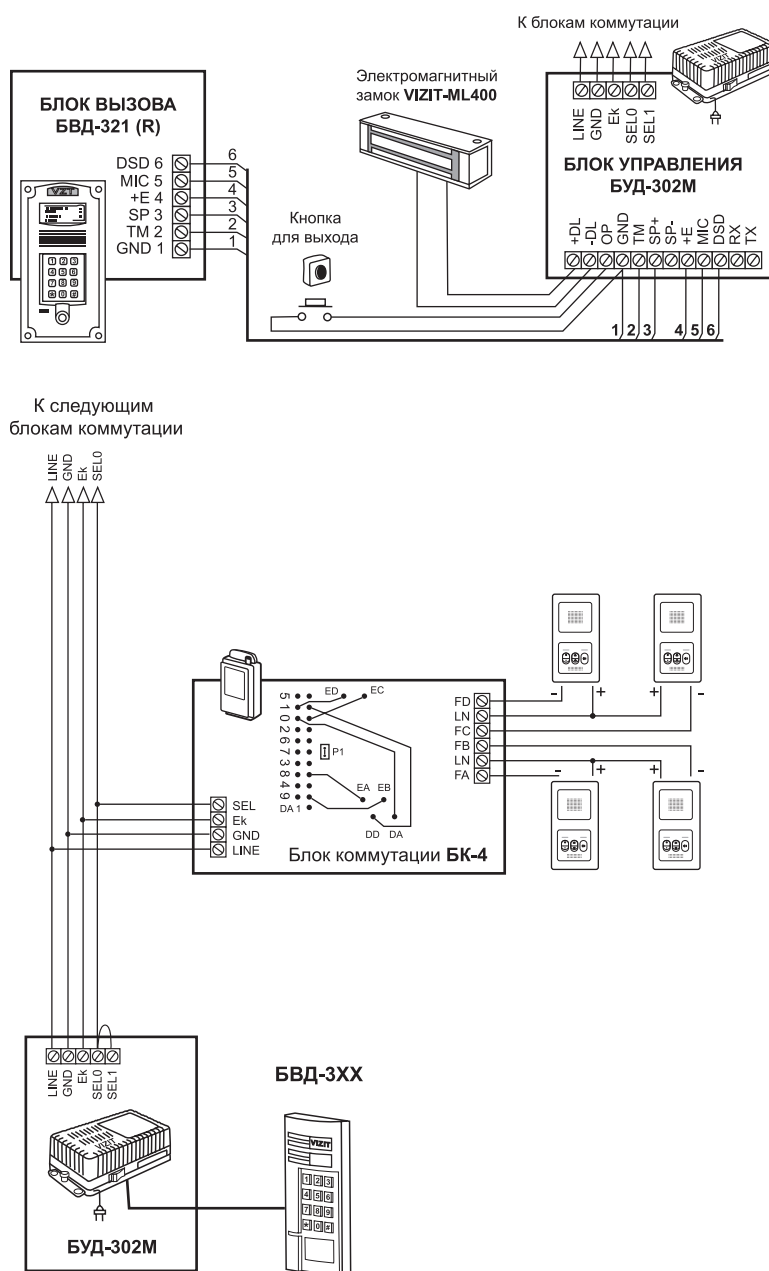

Домофон аналоговый

Применение

Устройство представляет собой квартирное переговорное устройство громкой связи. Предназначено для подключения к 2-проводным координатно-матричным линиям связи систем: Visit, Cyfral, Metakom, Eltis и аналогичных.

Устройство домофона

В состав устройства входят микрофон, динамик и плата управления. На плате размещаются следующие органы управления: переключатель ответа (осуществляет переключение устройства между режимами ожидания и разговора), переключатель ночного режима (отключает звуковой сигнал вызова), кнопка открытия замка. Также на плате размещаются два светодиода, предназначенные для индикации вызова (зелёный) и открытия замка (красный).

Подключение

Подключение осуществляется к двухпроводной линии домофона с помощью клемм LN+ и LN-.

Схема подключения