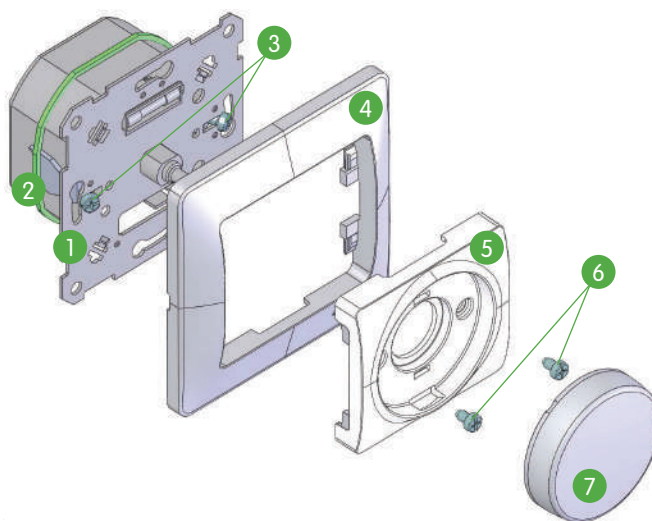

Светорегулятор (диммер) поворотный, 300 Вт

Применение

Диммер поворотный мощностью 300 Вт предназначен для регулировки яркости ламп накаливания и галогенных ламп с напряжением 230 В. Включение, выключение и регулировка осуществляются поворотом ручки светорегулятора.

Диммер может быть установлен в монтажную коробку с помощью винтов или монтажных «лапок». Сечение подводимых проводов не должно превышать 2,5 мм².

Технические характеристики

Напряжение, частота	230В ± 10%, 50 Гц
Мощность	60-300 Вт
Предохранитель	F2.0A H250V
Размеры	85 x 85 x 51 мм
Степень защиты	IP20
Стандарт	МЭК 60669-2-1
Диапазон рабочих температур	от 0 до +30 °С
(80% максимальной нагрузки при +40 °С)	

Конструкция диммера