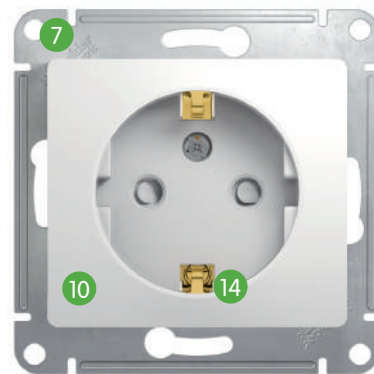

Качественные материалы

- **7 Прочный металлический суппорт**
  Стальная монтажная пластина обладает повышенной прочностью и устойчива к коррозии.
- **8 Пластиковый механизм**
  Выполнен из термостойких электротехнических композитных материалов: полиамида и поликарбоната. Благодаря специальной обработке пресс-формы поверхность пластикового основания напоминает керамическую.
- **9 Контактная группа розеток**
  Выполнена из латуни с высоким содержанием меди.
- **10 Глянцевая поверхность**
  Выполнена из материала PC+ASA, стойкого к УФ-излучению и появлению царапин.